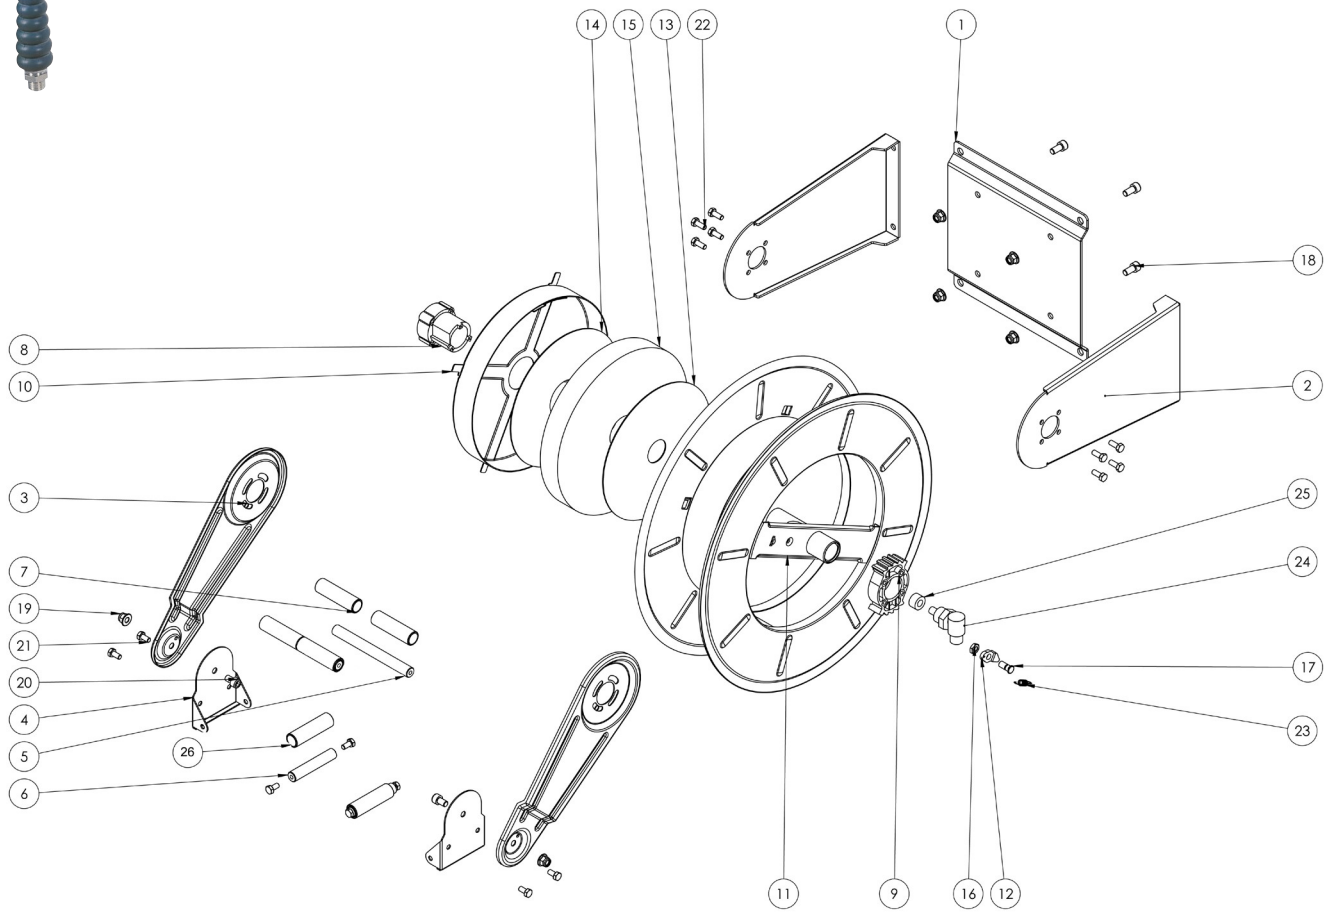

AV3500 EX

EXPLODED VIEW > ESPLOSO