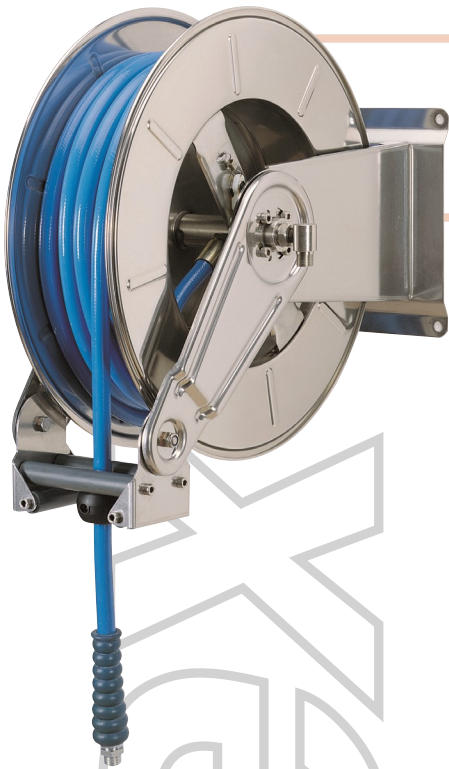

AV3500 EX

TECHNICAL FEATURES › CARATTERISTICHE TECNICHE

AV3500 EX AISI 304

Admitted diameters Diametri ammessi	1/4" - 3/8" - 1/2"
Hose lenght in meters Lunghezza tubo	Up to 35 mt 1/2" / Fino a 35 mt 1/2"
Working pressure Pressione lavoro	Up to 200 bar / Fino a 200 bar
Working Temperature Temperatura lavoro	90°C
Inlet thread size Connessione Ingresso	1/2" M
Outlet thread size Connessione uscita	1/2" F
Weight Peso	29 kg
Packing size Dimensione imballo	340x610x660 mm
Raw material sides and roll Materiali costruttivi rullo e fiancate	AISI 304
Raw material shaft and swivel joint Materiali costruttivi perno e giunto	AISI 303
Raw material main spring Materiale molla principale	Carbon Steel Acciaio al carbonio
Can be used to transfer Adatto all'utilizzo con	Air Water Chemical Aria Acqua Prodotti Chimici
Included Accessories Accessori inclusi	Hose bumper (1/4", 3/8" o 1/2") and nipple (3/8" o 1/2") Palla finecorsa (1/4", 3/8" o 1/2") e nipplo (3/8" o 1/2")

AV3500 EX AISI 316

Admitted diameters Diametri ammessi	1/4" - 3/8" - 1/2"
Hose lenght in meters Lunghezza tubo	Up to 35 mt 1/2" / Fino a 35 mt 1/2"
Working pressure Pressione lavoro	Up to 200 bar / Fino a 200 bar
Working Temperature Temperatura lavoro	90°C
Inlet thread size Connessione Ingresso	1/2" M
Outlet thread size Connessione uscita	1/2" F
Weight Peso	29 kg
Packing size Dimensione imballo	340x610x660 mm
Raw material sides and roll Materiali costruttivi rullo e fiancate	AISI 316
Raw material shaft and swivel joint Materiali costruttivi perno e giunto	AISI 316
Raw material main spring Materiale molla principale	Carbon Steel Acciaio al carbonio
Can be used to transfer Adatto all'utilizzo con	Air Water Chemical Aria Acqua Prodotti Chimici
Included Accessories Accessori inclusi	Hose bumper (1/4", 3/8" o 1/2") and nipple (3/8" o 1/2") Palla finecorsa (1/4", 3/8" o 1/2") e nipplo (3/8" o 1/2")

ramex