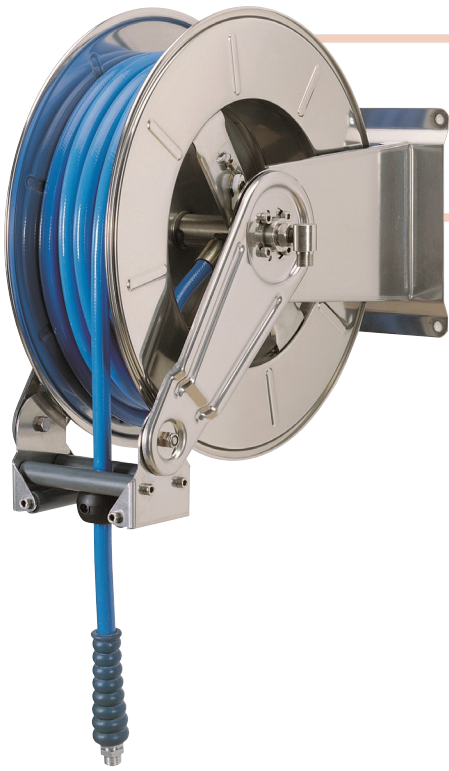

AV3500 EX

EXPLODED VIEW > ESPLOSO