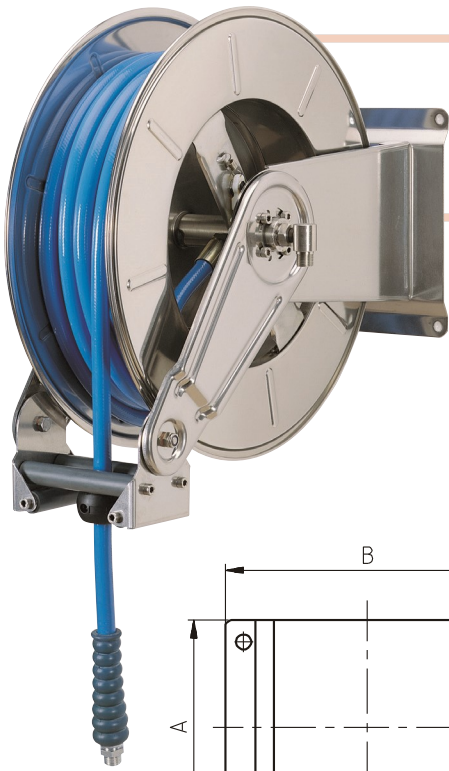

ramex

AV3500 EX

EXPLODED VIEW > ESPLOSO

AV3500 EX

EXPLODED VIEW › ESPLOSO

POS	Description and quantity / Descrizione e quantità	AV 3500 EX		AV 3500 EX 316			
1	Base (1x)						
2	Side fixed arm / Fiancata fissa (2x)						
3	Mobile arm / Fiancata mobile (2x)						
4	Roller guide / Guida rullino (2x)						
5	Horizontal rod / Tirante orizzontale (2x)						
6	Vertical rod / Tirante verticale (2x)						
7	Horizontal roller / Rullino orizzontale (2x)						
8	Plastic hub / Perno in plastica (1x)	KIT 92 EX		KIT 92 316 EX			
10	Spring case / Padelotto portamolla (1x)						
13	Plastic separator / Distanziale in plastica (1x)						
14	Plastic separator / Distanziale in plastica (1x)						
15	Main spring / Molla principale (1x)						
9	Plastic rack / Cremagliera in plastica (1x)	KIT CR 1		KIT CR 1			
11	Reel / Bobina (1x)						
12	Plastic ratchet / Salterello in plastica nudo (1x)	KIT 93			RC 10		
17	Ratchet screw + (16) nut M10 / Vite per salterello + (16) dado M10 (1x)				RC 20	KIT 93 316	RC 20 316
23	Ratchet spring / Molla per salterello (1x)				KIT 12		KIT 12 316
23 BIS	Conductive spring / Molla conduttiva (1x)						
16	Nut M6 / Dado M6 (8x)						
18	Screw M8 / Vite M8 (4x)						
19	Nut M8 / Dado M8 (4x)						
20	Screw M10 / Vite M10 (2x)						
21	Nut M10 / Dado M10 (2x)						
22	Screw M8 / Vite M8 (8x)						
24	Swivel joint / Giunto girevole (1x)	4962		4960			
25	Bushing seal / Guarnizione boccola (1x)				KIT10 NEW	1/2"	KIT10 NEW 316
26	Vertical roller / Rullino verticale (2x)						