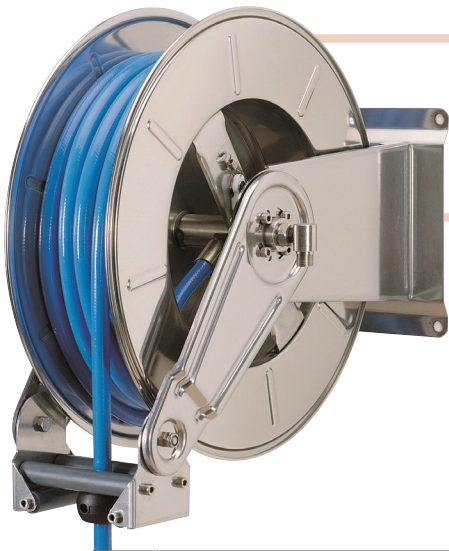

ramex

AV3500 EX

EXPLODED VIEW > ESPLOSO

AV3500 EX

EXPLODED VIEW › ESPLOSO

POS	Description and quantity / Descrizione e quantità	AV 3500 EX		AV 3500 EX 316			
1	Base (1x)						
2	Side fixed arm / Fiancata fissa (2x)						
3	Mobile arm / Fiancata mobile (2x)						
4	Roller guide / Guida rullino (2x)						
5	Horizontal rod / Tirante orizzontale (2x)						
6	Vertical rod / Tirante verticale (2x)						
7	Horizontal roller / Rullino orizzontale (2x)						
8	Plastic hub / Perno in plastica (1x)	KIT 92 EX		KIT 92 316 EX			
10	Spring case / Padelotto portamolla (1x)						
13	Plastic separator / Distanziale in plastica (1x)						
14	Plastic separator / Distanziale in plastica (1x)						
15	Main spring / Molla principale (1x)						
9	Plastic rack / Cremagliera in plastica (1x)	KIT CR 1		KIT CR 1			
11	Reel / Bobina (1x)						
12	Plastic ratchet / Salterello in plastica nudo (1x)	KIT 93			RC 10		
17	Ratchet screw + (16) nut M10 / Vite per salterello + (16) dado M10 (1x)				RC 20	KIT 93 316	RC 20 316
23	Ratchet spring / Molla per salterello (1x)				KIT 12		KIT 12 316
23 BIS	Conductive spring / Molla conduttiva (1x)						
16	Nut M6 / Dado M6 (8x)						
18	Screw M8 / Vite M8 (4x)						
19	Nut M8 / Dado M8 (4x)						
20	Screw M10 / Vite M10 (2x)						
21	Nut M10 / Dado M10 (2x)						
22	Screw M8 / Vite M8 (8x)						
24	Swivel joint / Giunto girevole (1x)	4962		4960			
25	Bushing seal / Guarnizione boccola (1x)				KIT10 NEW	1/2"	KIT10 NEW 316
26	Vertical roller / Rullino verticale (2x)						