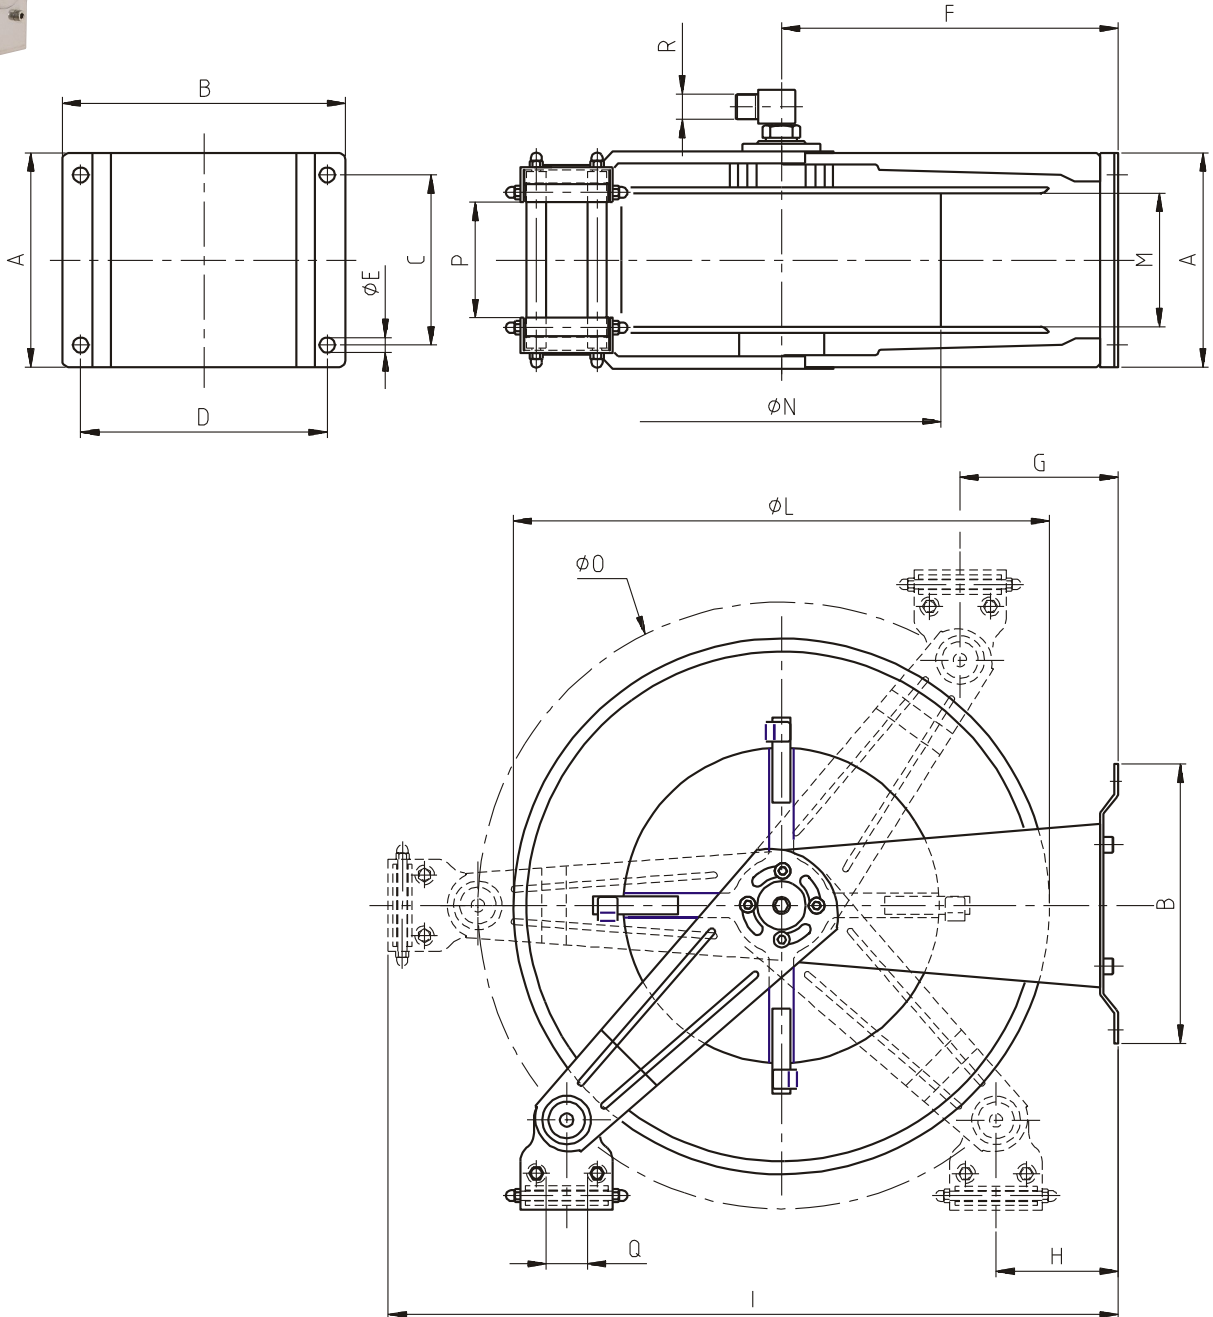

AV3500 EX

DIMENSIONAL DRAWING › *DISEGNO DIMENSIONALE*

ART.	A	B	C	D	E	F	G	H	I	L	M	N	O	P	Q	R
AV3500 EX	310 mm	295 mm	280 mm	263 mm	13 mm	315 mm	120 mm	107 mm	700 mm	540 mm	145 mm	310 mm	580 mm	105 mm	43 mm	1/2"